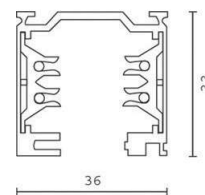

3-FASE RAIL

- BL.6901.01 ✓ 1m wit
- BL.6901.02 ✓ 1m zwart
- BL.6901.20 ✓ 1m alu

- BL.6902.01 ✓ 2m wit
- BL.6902.02 ✓ 2m zwart
- BL.6902.20 ✓ 2m alu

- BL.6903.01 ✓ 3m wit
- BL.6903.02 ✓ 3m zwart
- BL.6903.20 ✓ 3m alu

BL.6904.01 ✓
BL.6904.02 ✓
BL.6904.20 ✓
Voeding rechts

BL.6905.01 ✓
BL.6905.02 ✓
BL.6905.20 ✓
Voeding links

BL.6906.01 ✓
BL.6906.02 ✓
Intern koppelstuk

BL.6907.01
BL.6907.02
Intern koppelstuk (zonder doorverb.)

BL.6908.01 ✓
BL.6908.02 ✓
BL.6908.20 ✓
Flexibele verbinding

BL.6909.01 ✓
BL.6909.02 ✓
BL.6909.20 ✓
L-verbinding binnen

BL.6910.01 ✓
BL.6910.02 ✓
BL.6910.20 ✓
L-verbinding buiten

BL.6911.01 ✓
BL.6911.02 ✓
BL.6911.20
T-verbinding rechts