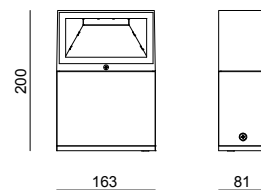

MINI APOLLO BOLDER

ONE WINDOW - 20 CM HOOG

CV.5466.258.x 9,6W 580Lm 3000K

CV.5466.257.x 9,6W 640Lm 4000K

TWO WINDOWS - 50 CM HOOG

CV.5467.258.x 9,6W 580Lm 3000K

CV.5467.257.x 9,6W 640Lm 4000K

x=06: antraciet x=37: alu grijs