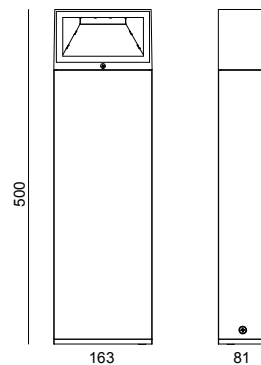

MINI APOLLO BOLDER

ONE WINDOW - 20 CM HOOG

CV.5466.258.x 9,6W 580Lm 3000K

CV.5466.257.x 9,6W 640Lm 4000K

TWO WINDOWS - 50 CM HOOG

CV.5467.258.x 9,6W 580Lm 3000K

CV.5467.257.x 9,6W 640Lm 4000K

x=06: antraciet x=37: alu grijs