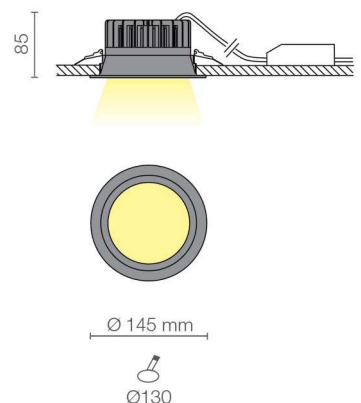

IVY Ø100

BL.5644.09.30.x ✓ 9W 850Lm 3000K

BL.5644.09.40.x ✓ 9W 850Lm 4000K

IVY Ø100 DIMBAAR FASE AFSNIJDING

BL.5644.09.30.x.FA ✓ 9W 850Lm 3000K

BL.5644.09.40.x.FA ✓ 9W 850Lm 4000K

x=08: wit x=02: zwart

IVY Ø145

BL.5646.13.30.x 13W 1500Lm 3000K

BL.5646.13.40.x 13W 1550Lm 4000K

BL.5646.18.30.x 18W 1950Lm 3000K

BL.5646.18.40.x 18W 2000Lm 4000K

x=08: wit x=02: zwart

IVY Ø190

BL.5648.18.30.x ✓ 18W 1950Lm

BL.5648.18.40.x ✓ 18W 2000Lm