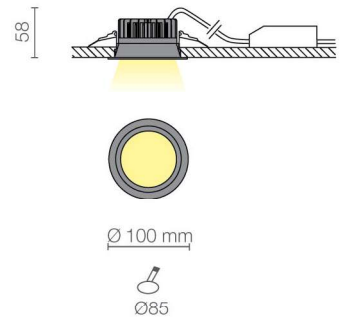

IVY Ø100

BL.5644.09.30.x ✓ 9W 850Lm 3000K

BL.5644.09.40.x ✓ 9W 850Lm 4000K

IVY Ø100 DIMBAAR FASE AFSNIJDING

BL.5644.09.30.x.FA ✓ 9W 850Lm 3000K

BL.5644.09.40.x.FA ✓ 9W 850Lm 4000K

x=08: wit x=02: zwart

IVY Ø145

BL.5646.13.30.x 13W 1500Lm 3000K

BL.5646.13.40.x 13W 1550Lm 4000K

BL.5646.18.30.x 18W 1950Lm 3000K

BL.5646.18.40.x 18W 2000Lm 4000K

x=08: wit x=02: zwart

IVY Ø190

BL.5648.18.30.x ✓ 18W 1950Lm

BL.5648.18.40.x ✓ 18W 2000Lm