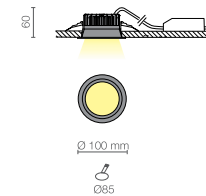

IVY Ø100 VETRO SATINATO

codice	W	Lm (3000K)	lifetime	
5645.07...	7	940	60.000h	L80/B10
5645.09...	9	1220	60.000h	L80/B10

/DIMM2 dimmerabile protocollo DALI

/DIMM3 dimmerabile switch-DIM

/DIMM4 dimmerabile tramite APP **CASA MBI**

/EM emergenza

SL	LED
AL	incluso / included
A	100°
TC	.30 per 3000K / .40 per 4000K
IP	43
CRI	>80 (a richiesta CRI90 e CRI97) / (CRI90 and CRI97 on request)
SDCM	3
EEL	A+
RG	0
02	Nero opaco / Matt black
08	Bianco satinato / Frosted white