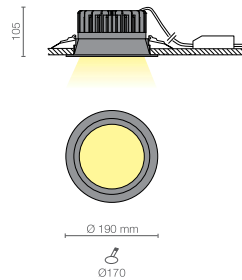

IVY Ø190 VETRO TRASPARENTE

codice	W	Lm (3000K)	lifetime	
5648.18...	18	2615	60.000h	L80/B10
5648.25...	25	3530	60.000h	L80/B10
5648.33...	33	4500	60.000h	L80/B10

/DIMM2 dimmerabile protocollo DALI

/DIMM3 dimmerabile switch-DIM

/DIMM4 dimmerabile tramite APP **CASA MBI**

/EM emergenza

a richiesta / on request

SL	LED
AL	incluso / included
	90°
TC	.30 per 3000K / .40 per 4000K
IP	43
CRI	>80 (a richiesta CRI90 e CRI97) / (CRI90 and CRI97 on request)
SDCM	3
EEL	A+
RG	1
02	Nero opaco / Matt black
08	Bianco satinato / Frosted white

IVY Ø190 VETRO SATINATO

codice	W	Lm (3000K)	lifetime	
5649.18...	18	2615	60.000h	L80/B10
5649.25...	25	3530	60.000h	L80/B10
5649.33...	33	4500	60.000h	L80/B10

/DIMM2 dimmerabile protocollo DALI

/DIMM3 dimmerabile switch-DIM

/DIMM4 dimmerabile tramite APP **CASA MBI**

/EM emergenza

a richiesta / on request

SL	LED
AL	incluso / included
	100°
TC	.30 per 3000K / .40 per 4000K
IP	43
CRI	>80 (a richiesta CRI90 e CRI97) / (CRI90 and CRI97 on request)
SDCM	3
EEL	A+
RG	0
02	Nero opaco / Matt black
08	Bianco satinato / Frosted white