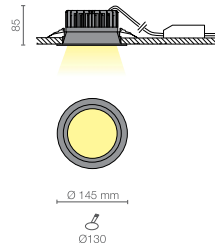

IVY Ø145 VETRO TRASPARENTE

codice	W	Lm (3000K)	lifetime	
5646.13...	13	1775	60.000h	L80/B10
5646.18...	18	2450	60.000h	L80/B10

/DIMM2 dimmerabile protocollo DALI

/DIMM3 dimmerabile switch-DIM

/DIMM4 dimmerabile tramite APP **CASA MBI**

/EM emergenza

SL	LED
AL	incluso / included
	70°
TC	.30 per 3000K / .40 per 4000K
IP	43
CRI	>80 (a richiesta CR190 e CR197) / (CR190 and CR197 on request)
SDCM	3
EEL	A+
RG	1
02	Nero opaco / Matt black
08	Bianco satinato / Frosted white

IVY Ø145 VETRO SATINATO

codice	W	Lm (3000K)	lifetime	
5647.13...	13	1775	60.000h	L80/B10
5647.18...	18	2450	60.000h	L80/B10

/DIMM2 dimmerabile protocollo DALI

/DIMM3 dimmerabile switch-DIM

/DIMM4 dimmerabile tramite APP **CASA MBI**

/EM emergenza

SL	LED
AL	incluso / included
	100°
TC	.30 per 3000K / .40 per 4000K
IP	43
CRI	>80 (a richiesta CR190 e CR197) / (CR190 and CR197 on request)
SDCM	3
EEL	A+
RG	0
02	Nero opaco / Matt black
08	Bianco satinato / Frosted white