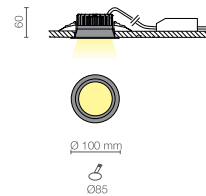

IVY Ø100 VETRO TRASPARENTE

codice	W	Lm (3000K)	lifetime	
5644.07...	7	940	60.000h	L80/B10
5644.09...	9	1220	60.000h	L80/B10

/DIMM2 dimmerabile protocollo DALI

/DIMM3 dimmerabile switch-DIM

/DIMM4 dimmerabile tramite APP **CASA MBI**

/EM emergenza

SL	LED
AL	incluso / included
A	60°
TC	.30 per 3000K / .40 per 4000K
IP	43
CRI	>80 (a richiesta CRI90 e CRI97) / (CRI90 and CRI97 on request)
SDCM	3
EEL	A+
RG	1
02	Nero opaco / Matt black
08	Bianco satinato / Frosted white