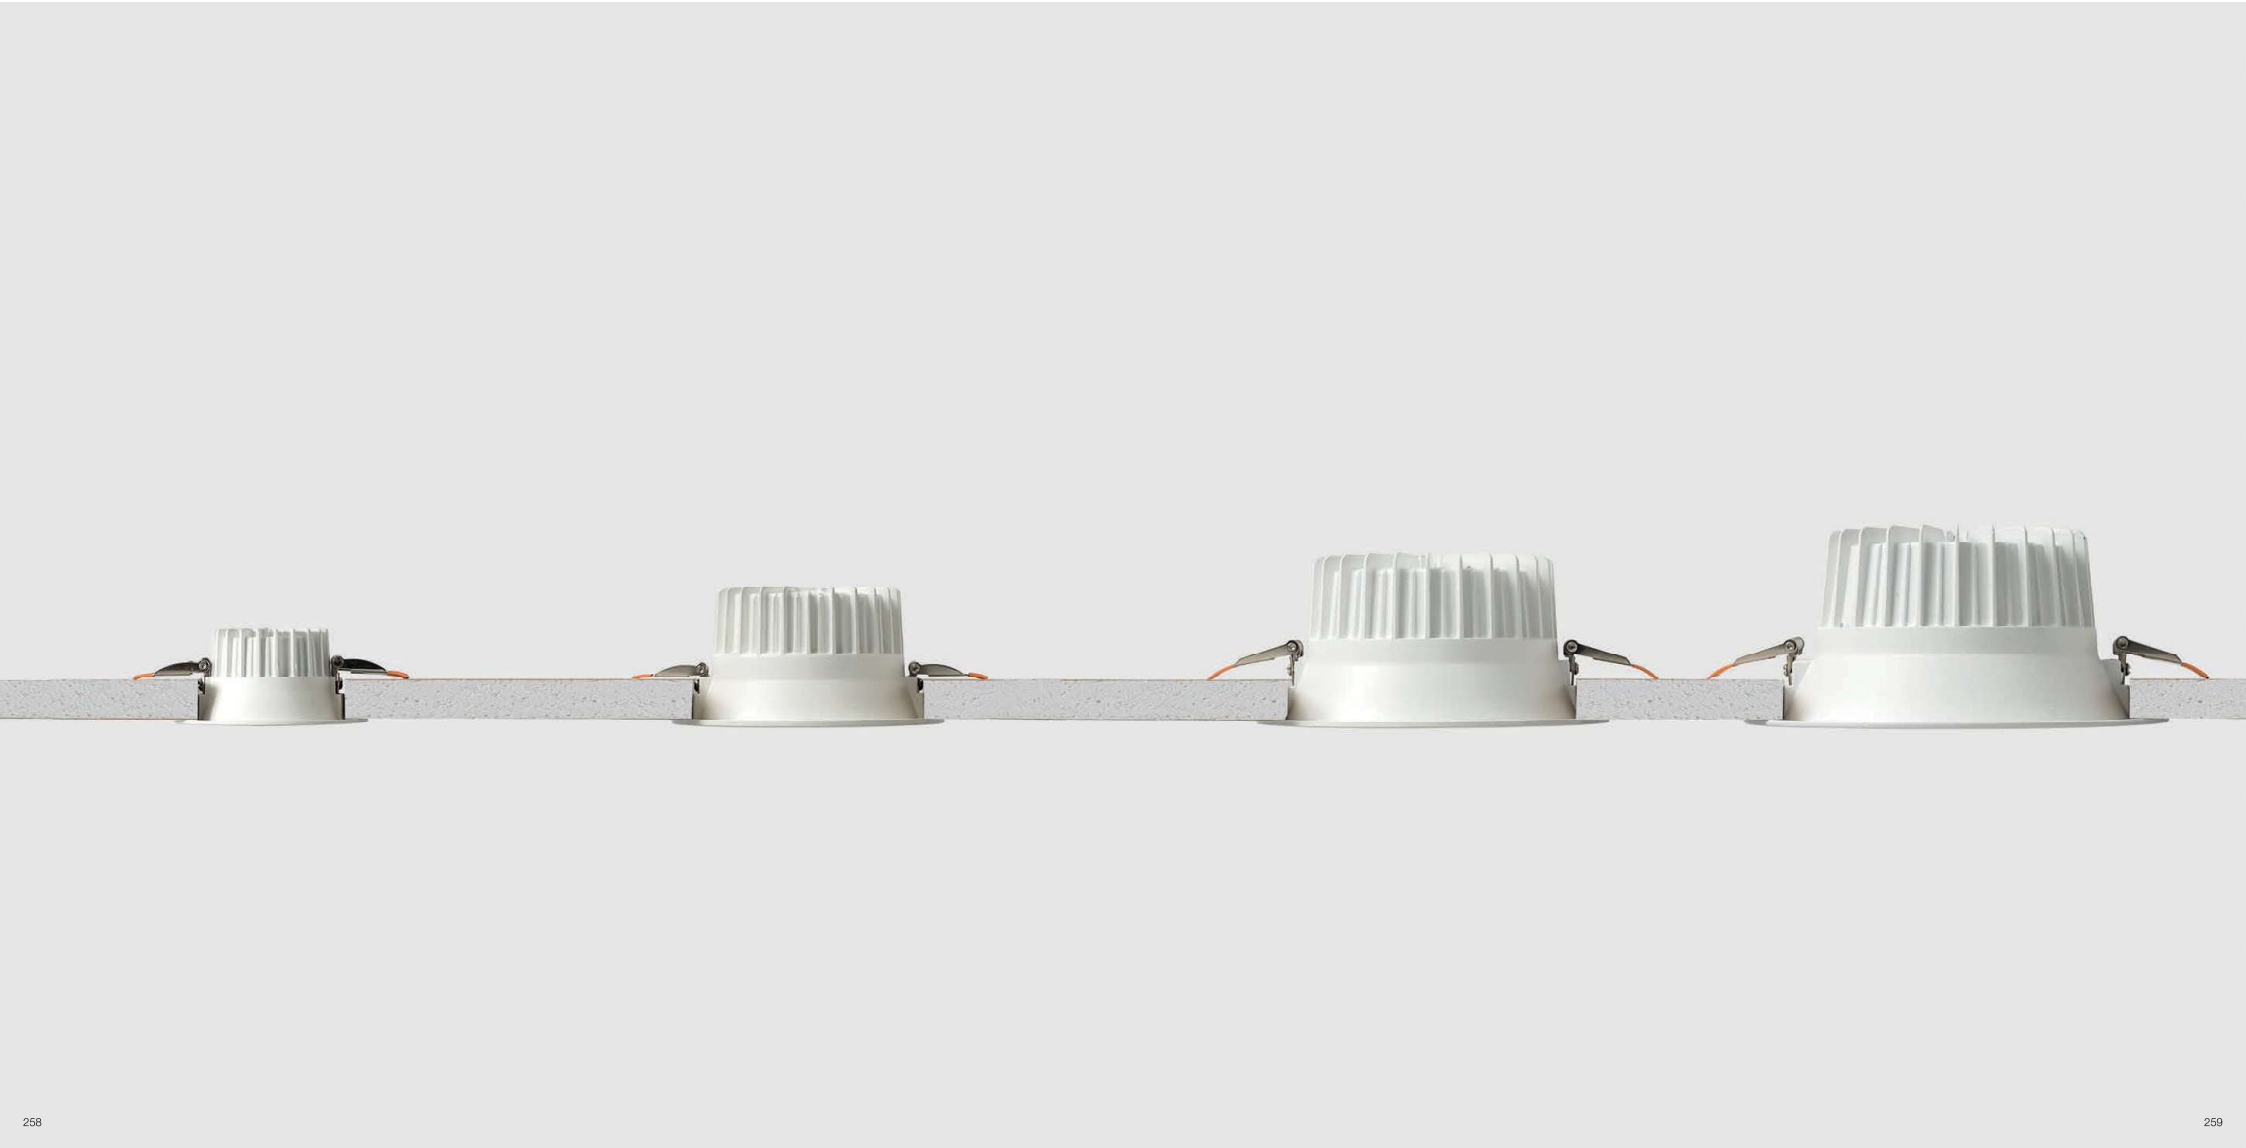

■ IVY

Ø100
Ø145
Ø190
Ø230

Design sobrio ed estrema versatilità contraddistinguono Ivy, apparecchio da incasso completo di moduli LED ad alta efficienza. Realizzato in alluminio pressofuso verniciato a polvere epossipoliestere stabilizzata ai raggi UV, è dotato di schermo di protezione in vetro trasparente o satinato, parabola in alluminio e di driver. Possibilità di richiedere il prodotto in versione dimmerabile. Il grado di protezione contro la penetrazione di polvere, corpi solidi e liquidi è IP43.

Sober design and extreme versatility distinguish Ivy, recessed luminaire equipped with a high efficiency LED light source. It is made from epoxy powder coated finish die-cast aluminum stabilized with UV rays and provided with transparent or satinized screen and aluminum reflector. Driver included. Dimmable version available on request. The degree of protection against the penetration of dust, solid objects and liquids is IP43.