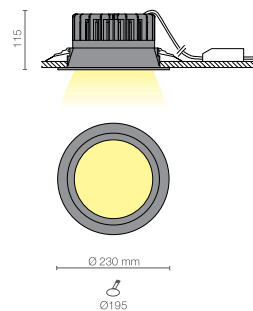

IVY Ø230 VETRO SATINATO

codice	W	Lm (3000K)	lifetime
5651.18...	18	2615	60.000h L80/B10
5651.25...	25	3530	60.000h L80/B10
5651.33...	33	4500	60.000h L80/B10
5651.37...	37	5165	60.000h L80/B10

/DIMM2 dimmerabile protocollo DALI
/DIMM3 dimmerabile switch-DIM
/DIMM4 dimmerabile tramite APP **CASA MBI**
/EM emergenza

a richiesta / on request

SL	LED
AL	incluso / included
A	100°
TC	:30 per 3000K / .40 per 4000K
IP	43
CRI	>80 (a richiesta CRI90 e CRI97) / (CRI90 and CRI97 on request)
SDCM	3
EEL	A+
RG	0
02	Nero opaco / Matt black
08	Bianco satinato / Frosted white