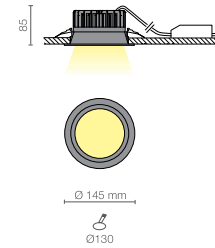

IVY Ø145 VETRO SATINATO

codice	W	Lm (3000K)	lifetime	
5647.13...	13	1775	60.000h	L80/B10
5647.18...	18	2450	60.000h	L80/B10

/DIMM2 dimmerabile protocollo DALI

/DIMM3 dimmerabile switch-DIM

/DIMM4 dimmerabile tramite APP **CASA MBI**

/EM emergenza

SL	LED
AL	incluso / included
	100°
TC	.30 per 3000K / .40 per 4000K
IP	43
CRI	>80 (a richiesta CR190 e CR197) / (CR190 and CR197 on request)
SDCM	3
EEL	A+
RG	0
02	Nero opaco / Matt black
08	Bianco satinato / Frosted white