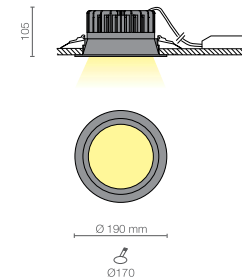

IVY Ø190 VETRO SATINATO

codice	W	Lm (3000K)	lifetime	
5649.18...	18	2615	60.000h	L80/B10
5649.25...	25	3530	60.000h	L80/B10
5649.33...	33	4500	60.000h	L80/B10

/DIMM2 dimmerabile protocollo DALI

/DIMM3 dimmerabile switch-DIM

/DIMM4 dimmerabile tramite APP **CASA MBI**

/EM emergenza

a richiesta / on request

SL	LED
AL	incluso / included
	100°
TC	.30 per 3000K / .40 per 4000K
IP	43
CRI	>80 (a richiesta CRI90 e CRI97) / (CRI90 and CRI97 on request)
SDCM	3
EEL	A+
RG	0
02	Nero opaco / Matt black
08	Bianco satinato / Frosted white