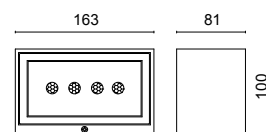

MINI APOLLO WAND

DIRECT

CV.5416.258.x 9,6W 580Lm 3000K € 183,00

CV.5416.257.x 9,6W 640Lm 4000K € 183,00

DIRECT / INDIRECT

CV.5417.258.x 9,6W 580Lm 3000K € 190,00

CV.5417.257.x 9,6W 640Lm 4000K € 190,00

x=06: antraciet x=37: alu grijs