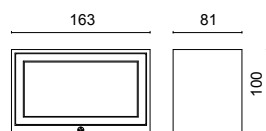

MINI APOLLO WAND

DIRECT

CV.5416.258.x 9,6W 580Lm 3000K € 183,00

CV.5416.257.x 9,6W 640Lm 4000K € 183,00

DIRECT / INDIRECT

CV.5417.258.x 9,6W 580Lm 3000K € 190,00

CV.5417.257.x 9,6W 640Lm 4000K € 190,00

x=06: antraciet x=37: alu grijs