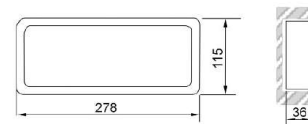

# SERIE 10

EM10300 ✓ 3W 300Lm IP44

EM10300ST ✓ 3W 300Lm IP44

EM10300IP65 3W 300Lm IP65

EM10300STIP65 3W 300Lm IP65

ST = ZELFTEST

EM10INB ✓ Inbouwkader plafond

97 mm. x 263 mm.

EM10BAN ✓ Banner voor onderhangende picto

EM10VAN Anti-vandalisme korf

EM10PICVR ✓ PICTO Vluchtweg RECHTS

EM10PICVL ✓ PICTO Vluchtweg LINKS

EM10PICVB ✓ PICTO Vluchtweg BENEDEN

EM10PICVRD ✓ PICTO Vluchtweg RECHTDOOR