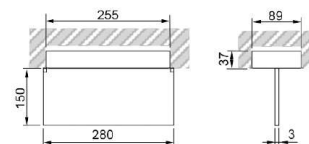

# SERIE 10

EM10300 ✓ 3W 300Lm IP44

EM10300ST ✓ 3W 300Lm IP44

EM10300IP65 3W 300Lm IP65

EM10300STIP65 3W 300Lm IP65

ST = ZELFTEST

EM10INB ✓ Inbouwkader plafond

97 mm. x 263 mm.

EM10BAN ✓ Banner voor onderhangende picto

EM10VAN Anti-vandalisme korf

EM10PICVR ✓ PICTO Vluchtweg RECHTS

EM10PICVL ✓ PICTO Vluchtweg LINKS

EM10PICVB ✓ PICTO Vluchtweg BENEDEN

EM10PICVRD ✓ PICTO Vluchtweg RECHTDOOR