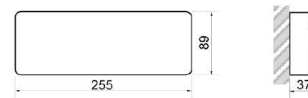

# SERIE 10

EM10300 ✓ 3W 300Lm IP44

EM10300ST ✓ 3W 300Lm IP44

EM10300IP65 3W 300Lm IP65

EM10300STIP65 3W 300Lm IP65

ST = ZELFTEST

EM10INB ✓ Inbouwkader plafond

97 mm. x 263 mm.

EM10BAN ✓ Banner voor onderhangende picto

EM10VAN Anti-vandalisme korf

EM10PICVR ✓ PICTO Vluchtweg RECHTS

EM10PICVL ✓ PICTO Vluchtweg LINKS

EM10PICVB ✓ PICTO Vluchtweg BENEDEN

EM10PICVRD ✓ PICTO Vluchtweg RECHTDOOR