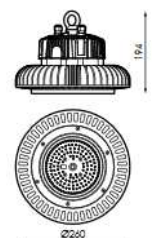

ZAMA high bay

Efficiënt en compact high bay pendelarmatuur in hoogwaardig aluminium.

Verschillende lichtstromen voor montagehoogten van 5 tot 16 meter, brede uitstralingshoek.

Kan voorzien worden van een alu reflector 60°

85/145W

165W

215W

PR.395328	85W - 11.700Lm	dim.1-10V	4000K	Ø260mm
PR.395335	145W - 19.000Lm	dim.1-10V	4000K	Ø260mm
PR.395342	165W - 22.500Lm	dim.1-10V	4000K	Ø290mm
PR.395359	215W - 29.350Lm	dim.1-10V	4000K	Ø290mm

Accessoire

PR.393799

Alu reflector 60°

Ø350mm h155mm