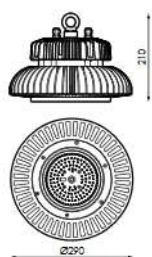

ZAMA high bay

Efficiënt en compact high bay pendelarmatuur in hoogwaardig aluminium.

Verschillende lichtstromen voor montagehoogten van 5 tot 16 meter, brede uitstralingshoek.

Kan voorzien worden van een alu reflector 60°

85/145W

165W

215W

PR.395328	85W - 11.700Lm	dim.1-10V	4000K	Ø260mm
PR.395335	145W - 19.000Lm	dim.1-10V	4000K	Ø260mm
PR.395342	165W - 22.500Lm	dim.1-10V	4000K	Ø290mm
PR.395359	215W - 29.350Lm	dim.1-10V	4000K	Ø290mm

Accessoire

PR.393799

Alu reflector 60°

Ø350mm h155mm