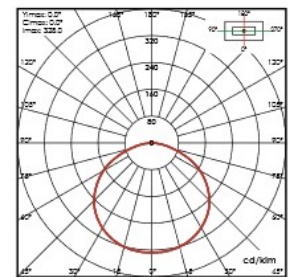

ZAMA high bay

Efficiënt en compact high bay pendelarmatuur in hoogwaardig aluminium.

Verschillende lichtstromen voor montagehoogten van 5 tot 16 meter, brede uitstralingshoek.

Kan voorzien worden van een alu reflector 60°

Standaard met geïntegreerde dimbare led driver (1-10V)

Optie: daglicht-en aanwezigheidssensor.

Kleurweergave CRI >80

Lifetime: L70 >50.000h

Ta: -30 +50°C

IP65 - IK06 - CL I

Garantie 5 jaar – made in Spain

85W/145W/165W/215W