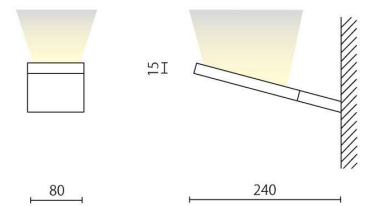

ADA

- A9-624.30.08 ✓ 5W 240Lm 95° 3000K
- A9-624.40.08 ✓ 5W 240Lm 95° 4000K

Wit

EVA

- A9-625.09.30.08 ✓ 9W 650Lm 100° 3000K
- A9-625.09.40.08 9W 650Lm 100° 4000K
- A9-625.13.30.08 13W 890Lm 100° 3000K
- A9-625.13.40.08 13W 890Lm 100° 4000K

Wit

LISA

- A9-626.30.08 ✓ 18W 1380Lm 100° 3000K
- A9-626.40.08 18W 1380Lm 100° 4000K

Wit