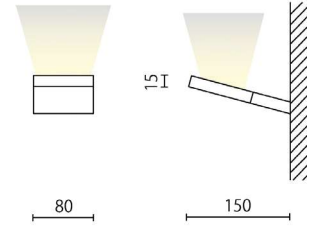

ADA

- A9-624.30.08 ✓ 5W 240Lm 95° 3000K
- A9-624.40.08 ✓ 5W 240Lm 95° 4000K

Wit

EVA

- A9-625.09.30.08 ✓ 9W 650Lm 100° 3000K
- A9-625.09.40.08 9W 650Lm 100° 4000K
- A9-625.13.30.08 13W 890Lm 100° 3000K
- A9-625.13.40.08 13W 890Lm 100° 4000K

Wit

LISA

- A9-626.30.08 ✓ 18W 1380Lm 100° 3000K
- A9-626.40.08 18W 1380Lm 100° 4000K

Wit