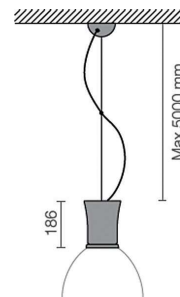

CLARO LED PICCOLO

BASIS

Reflector ref.2005

BL.LD032PN.30.y	32W	2950Lm	3000K
BL.LD032PN.40.y	32W	3100Lm	4000K

y=08: wit y=22: grijs RAL 9006

REFLECTOR

BL.2005 Reflector alu Piccolo

Ø 325 mm - H 201 mm

BL.3002 Reflector acryl transparant Piccolo

Ø 315 mm - H 180 mm

OPTIE: DIM

CLARO LED MEDIO

BASIS

Reflector ref.2003

BL.LD037MN.30.y	38W	3500Lm	3000K
BL.LD037MN.40.y	38W	3800Lm	4000K
BL.LD056MN.30.y	56W	5200Lm	3000K
BL.LD056MN.40.y	56W	5500Lm	4000K

y=08: wit y=22: grijs RAL 9006

REFLECTOR

BL.2003 Reflector alu Medio

Ø 460 mm - H 291 mm

BL.3001 Reflector acryl transparant Medio

Ø 410 mm - H 273 mm

OPTIE: DIM* CRI > 90 CRI > 97 FOOD