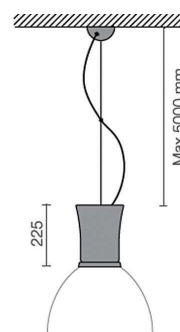

CLARO LED PICCOLO

BASIS

Reflector ref.2005

BL.LD032PN.30.y	32W	2950Lm	3000K
BL.LD032PN.40.y	32W	3100Lm	4000K

y=08: wit y=22: grijs RAL 9006

REFLECTOR

BL.2005 Reflector alu Piccolo

Ø 325 mm - H 201 mm

BL.3002 Reflector acryl transparant Piccolo

Ø 315 mm - H 180 mm

OPTIE: DIM

CLARO LED MEDIO

BASIS

Reflector ref.2003

BL.LD037MN.30.y	38W	3500Lm	3000K
BL.LD037MN.40.y	38W	3800Lm	4000K
BL.LD056MN.30.y	56W	5200Lm	3000K
BL.LD056MN.40.y	56W	5500Lm	4000K

y=08: wit y=22: grijs RAL 9006

REFLECTOR

BL.2003 Reflector alu Medio

Ø 460 mm - H 291 mm

BL.3001 Reflector acryl transparant Medio

Ø 410 mm - H 273 mm

OPTIE: DIM* CRI > 90 CRI > 97 FOOD