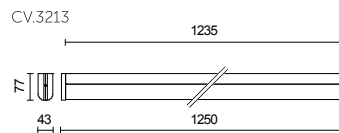

F44

CV.3211.058.02 ✓	12,5W	1060Lm	3000K	wit
CV.3211.057.02	12,5W	1125Lm	4000K	wit
CV.3213.058.02 ✓	25W	2130Lm	3000K	wit
CV.3213.057.02	25W	2250Lm	4000K	wit

inclusief schakelaar

F55

CV.5015.058.02 ✓	12,5W	1060Lm	3000K	wit
CV.5015.057.02	12,5W	1125Lm	4000K	wit
CV.5017.058.02 ✓	25W	2130Lm	3000K	wit
CV.5017.057.02	25W	2250Lm	4000K	wit