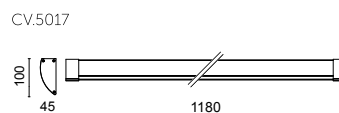

F44

CV.3211.058.02 ✓	12,5W	1060Lm	3000K	wit
CV.3211.057.02	12,5W	1125Lm	4000K	wit
CV.3213.058.02 ✓	25W	2130Lm	3000K	wit
CV.3213.057.02	25W	2250Lm	4000K	wit

inclusief schakelaar

F55

CV.5015.058.02 ✓	12,5W	1060Lm	3000K	wit
CV.5015.057.02	12,5W	1125Lm	4000K	wit
CV.5017.058.02 ✓	25W	2130Lm	3000K	wit
CV.5017.057.02	25W	2250Lm	4000K	wit