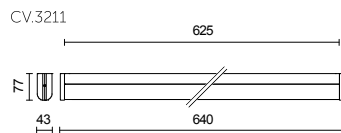

F44

CV.3211.058.02 ✓	12,5W	1060Lm	3000K	wit
CV.3211.057.02	12,5W	1125Lm	4000K	wit
CV.3213.058.02 ✓	25W	2130Lm	3000K	wit
CV.3213.057.02	25W	2250Lm	4000K	wit

inclusief schakelaar

F55

CV.5015.058.02 ✓	12,5W	1060Lm	3000K	wit
CV.5015.057.02	12,5W	1125Lm	4000K	wit
CV.5017.058.02 ✓	25W	2130Lm	3000K	wit
CV.5017.057.02	25W	2250Lm	4000K	wit