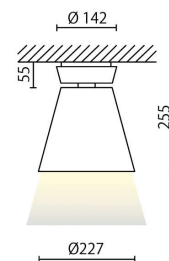

## MISSY PICCOLO

A4-640.13.30.y	13W	970Lm	100°	3000K
A4-640.13.40.y	13W	970Lm	100°	4000K
A4-641.15.30.y	15W	1050Lm	50°	3000K
A4-641.15.40.y	15W	1050Lm	50°	4000K
A4-641.20.30.y	20W	1500Lm	50°	3000K
A4-641.20.40.y	20W	1500Lm	50°	4000K

y=08: wit y=03: glanzend zwart

## MISSY GRANDE

A4-645.25.30.y	25W	1850Lm	100°	3000K
A4-645.25.40.y	25W	1850Lm	100°	4000K
A4-646.35.30.y	35W	3100Lm	50°	3000K
A4-646.35.40.y	35W	3100Lm	50°	4000K

y=08: wit y=03: glanzend zwart