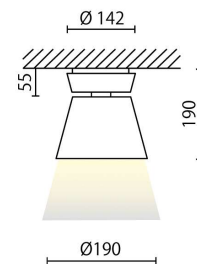

## MISSY PICCOLO

A4-640.13.30.y	13W	970Lm	100°	3000K
A4-640.13.40.y	13W	970Lm	100°	4000K
A4-641.15.30.y	15W	1050Lm	50°	3000K
A4-641.15.40.y	15W	1050Lm	50°	4000K
A4-641.20.30.y	20W	1500Lm	50°	3000K
A4-641.20.40.y	20W	1500Lm	50°	4000K

y=08: wit y=03: glanzend zwart

## MISSY GRANDE

A4-645.25.30.y	25W	1850Lm	100°	3000K
A4-645.25.40.y	25W	1850Lm	100°	4000K
A4-646.35.30.y	35W	3100Lm	50°	3000K
A4-646.35.40.y	35W	3100Lm	50°	4000K

y=08: wit y=03: glanzend zwart