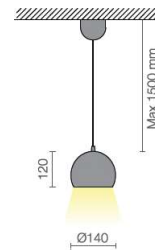

ORBIS Ø140

BL.8100.08 max 75W E27

BL.8100.02 max 75W E27

08=wit 02=zwart

ORBIS Ø370

BL.8101.08 max 100W E27

BL.8101.02 max 100W E27

08=wit 02=zwart