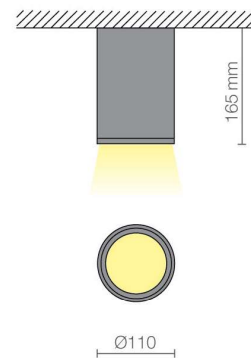

DELTA 110

BL.2621.30AC.30.y	30W/230V	2000Lm	3000K
BL.2621.30AC.40.y	30W/230V	2100Lm	4000K
BL.2621.24.30.y	24W	2400Lm	3000K
BL.2621.24.40.y	24W	2500Lm	4000K

y=08: wit y=02: zwart

OPTIE: DIM*

DELTA 130

BL.2622.40AC.30.y	40W/230V	2700Lm	3000K
BL.2622.40AC.40.y	40W/230V	2800Lm	4000K
BL.2622.32.30.y	32W	3000Lm	3000K
BL.2622.32.40.y	32W	3150Lm	4000K
BL.2622.38.30.y	38W	3600Lm	3000K
BL.2622.38.40.y	38W	3750Lm	4000K

y=08: wit y=02: zwart

OPTIE: DIM*