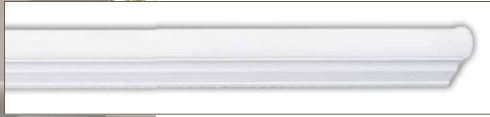

# SLIMLINE

<b>PR.237871</b> ✓	8W	900Lm	3000K	€ 30,00	600x25x35 mm
<b>PR.233903</b>	8W	900Lm	4000K	€ 30,00	600x25x35 mm
<b>PR.237888</b> ✓	12W	1480Lm	3000K	€ 38,00	900x25x35 mm
<b>PR.233927</b>	12W	1560Lm	4000K	€ 38,00	900x25x35 mm
<b>PR.237895</b> ✓	16W	1800Lm	3000K	€ 48,00	1200x25x35 mm
<b>PR.233941</b>	16W	1900Lm	4000K	€ 48,00	1200x25x35 mm

inclusief snoer 1m  
+ stekker + koppelstuk