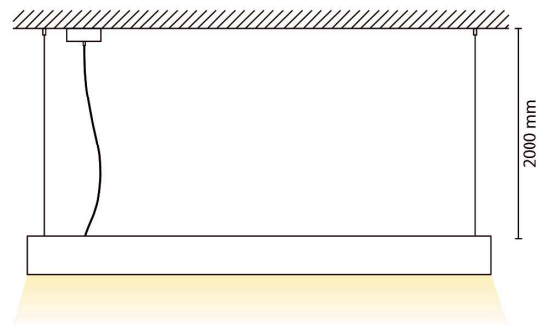

TIMBER DIRECT

		3000K	
A6-660S.084.x.y	18W	1950Lm	845 mm
A6-660S.112.x.y	24W	2600Lm	1125 mm
A6-660S.140.x.y	30W	3250Lm	1405 mm
A6-660S.168.x.y	36W	3900Lm	1685 mm
A6-660S.196.x.y	42W	4550Lm	1965 mm
A6-660S.224.x.y	48W	5200Lm	2245 mm
A6-660S.252.x.y	54W	5850Lm	2525 mm
A6-660S.280.x.y	60W	6500Lm	2805 mm

x=30: 3000K x=40: 4000K
 y=kleur profiel/kleur binnenreflector 02 = zwart 08 = wit 13 = goud

TIMBER ACCESSOIRES

- A6-045.y Eindkap (2st.)
- A6-019.3.y Plafondafdekking* + kabel 3x0,75mm² 200cm
- A6-036 Ophanging 200 cm
- A6-047 Doorverbinding

* Plafondbedekking wit (08) of zwart (02).
 Plafondmontage op aanvraag.
 Een andere opstelling? Contacteer ons!

TIMBER DIRECT/INDIRECT

		3000K	
A6-660S.2.084.x.y	2x18W	2x1950Lm	845 mm
A6-660S.2.112.x.y	2x24W	2x2600Lm	1125 mm
A6-660S.2.140.x.y	2x30W	2x3250Lm	1405 mm
A6-660S.2.168.x.y	2x36W	2x3900Lm	1685 mm
A6-660S.2.196.x.y	2x42W	2x4550Lm	1965 mm
A6-660S.2.224.x.y	2x48W	2x5200Lm	2245 mm
A6-660S.2.252.x.y	2x54W	2x5850Lm	2525 mm
A6-660S.2.280.x.y	2x60W	2x6500Lm	2805 mm

x=30: 3000K x=40: 4000K
 y=kleur profiel/kleur binnen reflector 02 = zwart 08 = wit 13 = goud

TIMBER ACCESSOIRES: Zie pagina 26.

Ook leverbaar in hogere lumen output.
 Een andere opstelling? Contacteer ons!