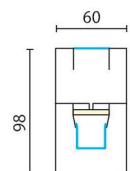

TIMBER DIRECT

		3000K	
A6-660S.084.x.y	18W	1950Lm	845 mm
A6-660S.112.x.y	24W	2600Lm	1125 mm
A6-660S.140.x.y	30W	3250Lm	1405 mm
A6-660S.168.x.y	36W	3900Lm	1685 mm
A6-660S.196.x.y	42W	4550Lm	1965 mm
A6-660S.224.x.y	48W	5200Lm	2245 mm
A6-660S.252.x.y	54W	5850Lm	2525 mm
A6-660S.280.x.y	60W	6500Lm	2805 mm

x=30: 3000K x=40: 4000K
 y=kleur profiel/kleur binnenreflector 02 = zwart 08 = wit 13 = goud

TIMBER ACCESSOIRES

- A6-045.y Eindkap (2st.)
- A6-019.3.y Plafondafdekking* + kabel 3x0,75mm² 200cm
- A6-036 Ophanging 200 cm
- A6-047 Doorverbinding