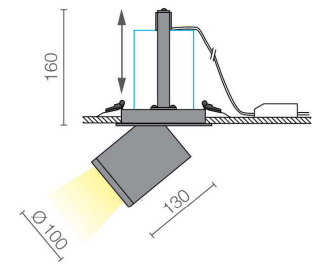

TEO QUADRO 85

			3000K	
BL.5656.12.x.y	12W	1400Lm	36°	
BL.5656.18.x.y	18W	2000Lm	36°	
BL.5656.25.x.y	25W	2650Lm	36°	

x=30: 3000K x=40: 4000K y=08: wit y=02: zwart

TEO QUADRO 100

			3000K	
BL.5657.25.x.y	25W	2650Lm	36°	
BL.5657.32.x.y	32W	3350Lm	36°	
BL.5657.38.x.y	38W	3850Lm	36°	

x=30: 3000K x=40: 4000K y=08: wit y=02: zwart

TEO QUADRO 2x 100

			3000K	
BL.5657.2.25.x.y	2x25W	2x 2650Lm	36°	
BL.5657.2.32.x.y	2x32W	2x 3350Lm	36°	
BL.5657.2.38.x.y	2x38W	2x 3850Lm	36°	

x=30: 3000K x=40: 4000K
y=08: wit y=02: zwart