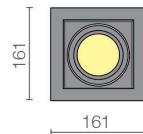

TEO QUADRO 85

			3000K	
BL.5656.12.x.y	12W	1400Lm	36°	
BL.5656.18.x.y	18W	2000Lm	36°	
BL.5656.25.x.y	25W	2650Lm	36°	

x=30: 3000K x=40: 4000K y=08: wit y=02: zwart

TEO QUADRO 100

			3000K	
BL.5657.25.x.y	25W	2650Lm	36°	
BL.5657.32.x.y	32W	3350Lm	36°	
BL.5657.38.x.y	38W	3850Lm	36°	

x=30: 3000K x=40: 4000K y=08: wit y=02: zwart

TEO QUADRO 2x 100

			3000K	
BL.5657.2.25.x.y	2x25W	2x 2650Lm	36°	
BL.5657.2.32.x.y	2x32W	2x 3350Lm	36°	
BL.5657.2.38.x.y	2x38W	2x 3850Lm	36°	

x=30: 3000K x=40: 4000K
y=08: wit y=02: zwart