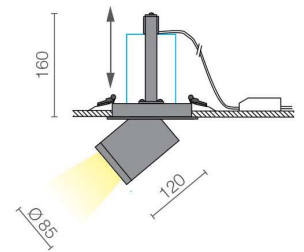

TEO QUADRO 85

			3000K	
BL.5656.12.x.y	12W	1400Lm	36°	
BL.5656.18.x.y	18W	2000Lm	36°	
BL.5656.25.x.y	25W	2650Lm	36°	

x=30: 3000K x=40: 4000K y=08: wit y=02: zwart

TEO QUADRO 100

			3000K	
BL.5657.25.x.y	25W	2650Lm	36°	
BL.5657.32.x.y	32W	3350Lm	36°	
BL.5657.38.x.y	38W	3850Lm	36°	

x=30: 3000K x=40: 4000K y=08: wit y=02: zwart

TEO QUADRO 2x 100

			3000K	
BL.5657.2.25.x.y	2x25W	2x 2650Lm	36°	
BL.5657.2.32.x.y	2x32W	2x 3350Lm	36°	
BL.5657.2.38.x.y	2x38W	2x 3850Lm	36°	

x=30: 3000K x=40: 4000K
y=08: wit y=02: zwart