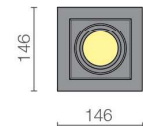

TEO QUADRO 85

			3000K	
BL.5656.12.x.y	12W	1400Lm	36°	
BL.5656.18.x.y	18W	2000Lm	36°	
BL.5656.25.x.y	25W	2650Lm	36°	

x=30: 3000K x=40: 4000K y=08: wit y=02: zwart

TEO QUADRO 100

			3000K	
BL.5657.25.x.y	25W	2650Lm	36°	
BL.5657.32.x.y	32W	3350Lm	36°	
BL.5657.38.x.y	38W	3850Lm	36°	

x=30: 3000K x=40: 4000K y=08: wit y=02: zwart

TEO QUADRO 2x 100

			3000K	
BL.5657.2.25.x.y	2x25W	2x 2650Lm	36°	
BL.5657.2.32.x.y	2x32W	2x 3350Lm	36°	
BL.5657.2.38.x.y	2x38W	2x 3850Lm	36°	

x=30: 3000K x=40: 4000K
y=08: wit y=02: zwart