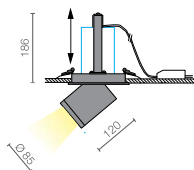

TEO 85 TONDO

codice	W	Lm (3000K)	lifetime		euro	DIMM2-3	EM
5656.12...	12	1885	75.000h	L80/B10	150,00	200,00	265,00
5656.18...	18	2615	75.000h	L80/B10	150,00	200,00	265,00
5656.25...	25	3530	60.000h	L80/B10	159,00	209,00	274,00

/DIMM2 dimmerabile protocollo DALI

/DIMM3 dimmerabile switch-DIM

/EM emergenza

a richiesta / on request

SL LED

AL incluso / included

36° (a richiesta 15°, 24° e 55°) / (15°, 24° and 55° on request)

TC .30 per 3000K / .40 per 4000K

IP 43

SDCM 3

EEL A++

RG 1

O2 Nero opaco / Matt black

O6 Bianco satinato / Frosted white

euro
9,00