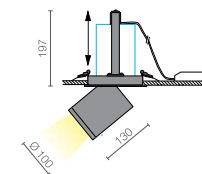

TEO 100 QUADRO

codice	W	Lm (3000K)	lifetime		euro	DIMM2-3 EM
5657.25...	25	3530	75.000h	L80/B10	169,00	219,00 284,00
5657.32...	32	4500	75.000h	L80/B10	178,00	228,00 293,00
5657.38...	38	5165	60.000h	L80/B10	178,00	228,00 293,00

/DIMM2 dimmerabile protocollo DALI

/DIMM3 dimmerabile switch-DIM

/EM emergenza

a richiesta / on request

SL LED

AL incluso / included

A 36° (a richiesta 15°, 24° e 55°) / (15°, 24° and 55° on request)

TC .30 per 3000K / .40 per 4000K

IP 43

CRI >80 (a richiesta CRI93 e CRI97) / (CRI93 and CRI97 on request)

SDCM 3

EEL A++

RG 1

02 Nero opaco / Matt black

08 Bianco satinato / Frosted white

A honeycomb antiabbagliamento escluso (cod. HC002)
anti-glare honeycomb not included (cod. HC002)

euro
9,00