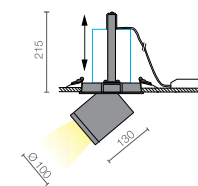

TEO 100 TONDO

codice	W	Lm (3000K)	lifetime	euro	DIMM2-3 EM
5662.25...	25	3530	75.000h L80/B10	169,00	219,00 284,00
5662.32...	32	4500	75.000h L80/B10	178,00	228,00 293,00
5662.38...	38	5165	60.000h L80/B10	178,00	228,00 293,00

/DIMM2 dimmerabile protocollo DALI
/DIMM3 dimmerabile switch-DIM
/EM emergenza

a richiesta / on request

- ☐ SL LED
- ☐ AL incluso / included
- ☐ 36° (a richiesta 15°, 24° e 55°) / (15°, 24° and 55° on request)
- ☐ TC .30 per 3000K / .40 per 4000K
- ☐ IP 43
- ☐ CRI >80 (a richiesta CR93 e CR97) / (CR93 and CR97 on request)
- ☐ SDCM 3
- ☐ EEI A++
- ☐ RG 1
- ☒ 02 Nero opaco / Matt black
- ☐ 08 Bianco satinato / Frosted white
- ☐ A honeycomb antiriflesso escluso (cod. HC002)
  anti-glare honeycomb not included (cod. HC002)

euro
9,00