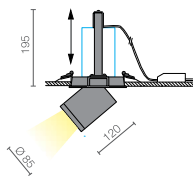

TE0 85 TONDO

codice	W	Lm (3000K)	lifetime		euro	DIMM2-3	EM
5661.12...	12	1885	75.000h	L80/B10	150,00	200,00	265,00
5661.18...	18	2615	75.000h	L80/B10	150,00	200,00	265,00
5661.25...	25	3530	60.000h	L80/B10	159,00	209,00	274,00

/DIMM2 dimmerabile protocollo DALI

/DIMM3 dimmerabile switch-DIM

/EM emergenza

a richiesta / on request

- ☐ SL LED
- ☐ AL incluso / included
- ☐ 36° (a richiesta 15°, 24° e 55°) / (15°, 24° and 55° on request)
- ☐ TC .30 per 3000K / .40 per 4000K
- ☐ IP 43
- ☐ CRI >80 (a richiesta CR93 e CR97) / (CR93 and CR97 on request)
- ☐ SDCM 3
- ☐ EEI A++
- ☐ RG 1
- ☒ 02 Nero opaco / Matt black
- ☐ 06 Bianco satinato / Frosted white
- ☐ A honeycomb antiabbagliamento escluso (cod. HC001)
  anti-glare honeycomb not included (cod. HC001)

euro
9,00