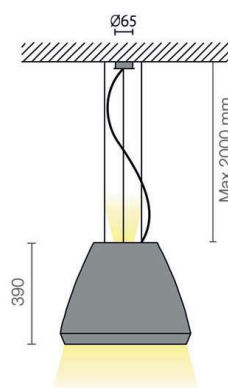

x=30: 3000K x=40: 4000K
 y=02 = mat zwart 08 = mat wit

02 08

BL.8633.25.x.y 25W 3000K 1800Lm 85°
BL.8633.37.x.y 37W 2600Lm 85°

x=30: 3000K x=40: 4000K
 y=kleur profiel/kleur binnen reflector
 02 = zwart 08 = wit 13 = goud

BL.8640.20AC.x.y 20W 3000K 725Lm 110°

x=30: 3000K x=40: 4000K
y=02 = mat zwart 08 = mat wit

02 08

BL.8641.20AC.x.y 20W 3000K 1300Lm 85°

x=30: 3000K x=40: 4000K
y=kleur profiel/kleur binnen reflector
02 = zwart 08 = wit 13 = goud