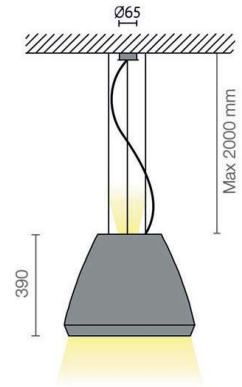

BL.8640.20AC.x.y 20W 3000K 725Lm 110°

x=30: 3000K x=40: 4000K
y=02 = mat zwart 08 = mat wit

02 08

BL.8641.20AC.x.y 20W 3000K 1300Lm 85°

x=30: 3000K x=40: 4000K
y=kleur profiel/kleur binnen reflector
02 = zwart 08 = wit 13 = goud

x=30: 3000K x=40: 4000K
 y=02 = mat zwart 08 = mat wit

BL.8643.25.x.y 25W 3000K 1825Lm 85°
 BL.8643.37.x.y 37W 2670Lm 85°

x=30: 3000K x=40: 4000K
 y= kleur profiel/kleur binnen reflector
 02 = zwart 08 = wit 13 = goud

Lumen-output (toestelrendement) met witte binnenreflector.

BUSSOLED GRANDE LENS

BL.8642.25.x.y	25W	1800Lm	95°	3000K
BL.8642.37.x.y	37W	2590Lm	95°	
BL.8642.50.x.y	50W	3600Lm	95°	

x=30: 3000K x=40: 4000K
 y=02 = mat zwart 08 = mat wit