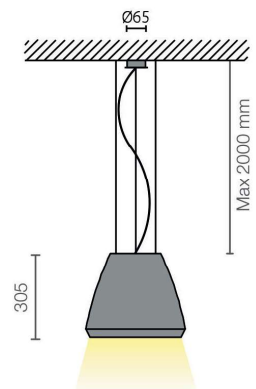

BUSSOLED PICCOLO SCREEN - 230V - DIMBAAR

BL.8630.20AC.x.y 20W 3000K 715Lm 110°

x=30: 3000K x=40: 4000K
y=02 = mat zwart 08 = mat wit

02 08

BL.8631.20AC.x.y 20W 3000K 1200Lm 85°

x=30: 3000K x=40: 4000K
y=kleur profiel/kleur binnen reflector
02 = zwart 08 = wit 13 = goud

x=30: 3000K x=40: 4000K
 y=02 = mat zwart 08 = mat wit

02 08

BL.8633.25.x.y 25W 3000K 1800Lm 85°
BL.8633.37.x.y 37W 2600Lm 85°

x=30: 3000K x=40: 4000K
 y=kleur profiel/kleur binnen reflector
 02 = zwart 08 = wit 13 = goud