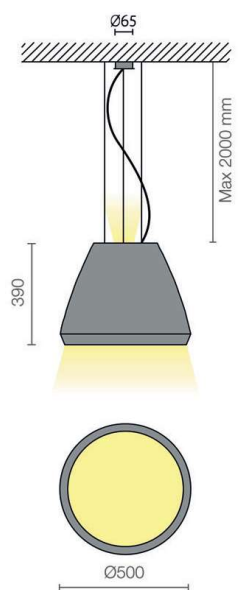

IP 40   CRI > 80   KLASSE I   75.000h   60.000h   5 year warranty   OPTIE: DM*   CRI > 93   CRI > 97   FOOD