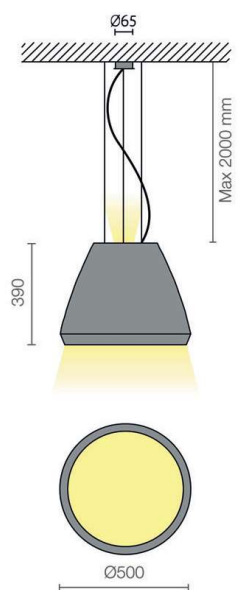

x=30: 3000K x=40: 4000K
 y=02 = mat zwart 08 = mat wit

BL.8643.25.x.y 25W 3000K 1825Lm 85°
 BL.8643.37.x.y 37W 2670Lm 85°

x=30: 3000K x=40: 4000K
 y= kleur profiel/kleur binnen reflector
 02 = zwart 08 = wit 13 = goud

Lumen-output (toestelrendement) met witte binnenreflector.

BUSSOLED GRANDE LENS

BL.8642.25.x.y	25W	1800Lm	95°	3000K
BL.8642.37.x.y	37W	2590Lm	95°	
BL.8642.50.x.y	50W	3600Lm	95°	

x=30: 3000K x=40: 4000K
 y=02 = mat zwart 08 = mat wit

02 08

IP 40 CRI > 80 KLASSE I 75.000h 60.000h 5 year warranty OPTIE: DM* CRI > 93 CRI > 97 FOOD

BUSSOLED GRANDE LENS

BL.8644.25.x.y	25W	3000K	1940Lm	85°
BL.8644.37.x.y	37W		2850Lm	85°
BL.8644.50.x.y	50W		3970Lm	85°

x=30: 3000K x=40: 4000K
 y=kleur profiel/kleur binnen reflector
 02 = zwart 08 = wit 13 = goud

Lumen-output (toestelrendement) met witte binnenreflector.