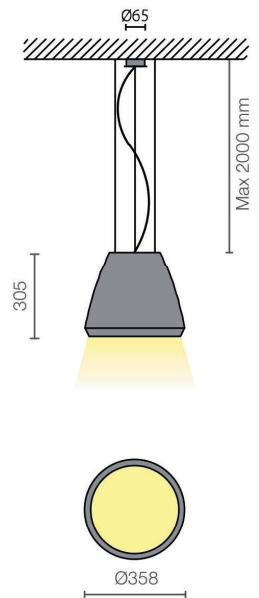

BUSSOLED PICCOLO SCREEN - 230V - DIMBAAR

BL.8630.20AC.x.y 20W 3000K 715Lm 110°

x=30: 3000K x=40: 4000K
y=02 = mat zwart 08 = mat wit

02 08

BL.8631.20AC.x.y 20W 3000K 1200Lm 85°

x=30: 3000K x=40: 4000K
y=kleur profiel/kleur binnen reflector
02 = zwart 08 = wit 13 = goud

x=30: 3000K x=40: 4000K
 y=02 = mat zwart 08 = mat wit

02 08

BL.8633.25.x.y 25W 3000K 1800Lm 85°
BL.8633.37.x.y 37W 2600Lm 85°

x=30: 3000K x=40: 4000K
 y=kleur profiel/kleur binnen reflector
 02 = zwart 08 = wit 13 = goud

BL.8640.20AC.x.y 20W 3000K 725Lm 110°

x=30: 3000K x=40: 4000K
y=02 = mat zwart 08 = mat wit

02 08

BL.8641.20AC.x.y 20W 3000K 1300Lm 85°

x=30: 3000K x=40: 4000K
y=kleur profiel/kleur binnen reflector
02 = zwart 08 = wit 13 = goud

x=30: 3000K x=40: 4000K
 y=02 = mat zwart 08 = mat wit

BL.8643.25.x.y 25W 3000K 1825Lm 85°
 BL.8643.37.x.y 37W 2670Lm 85°

x=30: 3000K x=40: 4000K
 y= kleur profiel/kleur binnen reflector
 02 = zwart 08 = wit 13 = goud