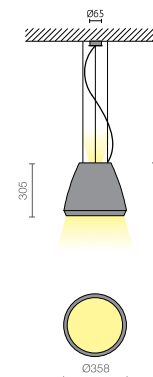

BUSSOLED PICCOLO BIEMISSIONE 230V - SCREEN

codice	W	Lm (3000K)	▲ Bianco satinato Frosted white	lifetime
8630.2.30AC...	20+10	1800+900	110°	40.000h L70/B50

doppia accensione / double switch

- 02 Nero opaco / Matt black
- 08 Bianco satinato / Frosted white

- SL LED
- AL non richiesto / not required
- ▲ (vedi tabella) / (see table)
- TC .30 per 3000K / .40 per 4000K
- IP 40
- CRI >80
- SDCM 3
- EEL A++
- RG 1

BUSSOLED PICCOLO BIEMISSIONE 230V - SCREEN

codice	W	Lm (3000K)	▲ Oro Gold	lifetime
8631.2.30AC...	20+10	1800+900	85°	40.000h L70/B50

doppia accensione / double switch

- 08 08 Bianco satinato - Bianco satinato / Frosted white - Frosted white
- 08 13 Bianco satinato - Oro / Frosted white - Gold
- 02 08 Nero - Bianco satinato / Black - Frosted white
- 02 13 Nero - Oro / Black - Gold