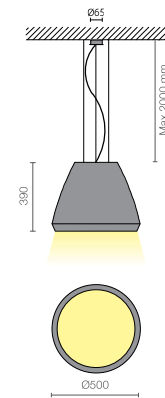

BUSSOLED GRANDE 230V - SCREEN

codice	W	Lm (3000K)	▲ Bianco satinato Frosted white	lifetime
8641.20AC...	20	2200	85°	40.000h L70/B50

SL	LED
AL	non richiesto / not required
▲	(vedi tabella) / (see table)
TC	.30 per 3000K / .40 per 4000K
IP	40
CRI	>80
SDCM	3
EEL	A++
RG	1
08 08	Bianco satinato - Bianco satinato / Frosted white - Frosted white
08 13	Bianco satinato - Oro / Frosted white - Gold
02 08	Nero - Bianco satinato / Black - Frosted white
02 13	Nero - Oro / Black - Gold