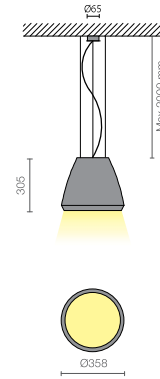

BUSSOLED PICCOLO - REFLECTOR

codice	W	Lm (3000K)	Bianco satinato Frosted white	lifetime	
8636.25...	25	3530	50°*	75.000h	L80/B10
8636.37...	37	5165	50°*	75.000h	L80/B10

/DIMM2 dimmerabile protocollo DALI

/DIMM3 dimmerabile switch-DIM

*a richiesta 25° / 25° on request

a richiesta / on request