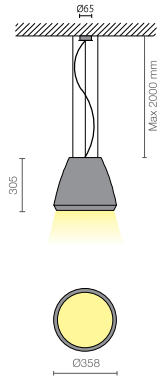

Registered design

PICCOLO
GRANDE

Design: Serge Cornelissen

Bussolo si veste di eleganza e si rinnova, diventando Bussolled. Disponibile in due differenti misure e in molteplici configurazioni, questo apparecchio a sospensione è equipaggiato con LED ad alta efficienza con tecnologia Chip On Board. Il prodotto ha il corpo in alluminio tornito verniciato a polvere epossipoliestere resistente ai raggi UV ed è completo di tre cavi di sospensione in acciaio zincato da 1,2 mm, cavo elettrico da 200 cm, rosone in lamiera di acciaio verniciato e driver, quando richiesto. Disponibili in gamma anche versioni biemissione e con LED a tensione di rete. Possibilità di richiedere alcuni prodotti in versione dimmerabile. Il grado di protezione contro la penetrazione di polvere, corpi solidi e liquidi è IP40.

Bussolo reinvents itself, meets elegance and becomes Bussolled. Available in two different sizes and in multiple configurations, this hanging luminaire has a housing made from epoxy powder coated finish aluminum stabilized with UV rays and it is equipped with a Chip On Board technology high efficiency LED light source. Complete with cables for suspension in galvanized steel with a 1.2 mm diameter, 200 cm of electrical cable and ceiling attachment in painted steel. Driver included, when necessary. Double-emission and AC versions (220-240Vac) available. Dimmable version available on request. The degree of protection against the penetration of dust, solid objects and liquids is IP40.

BUSSOLED PICCOLO 230V - SCREEN

codice	W	Lm (3000K)	Bianco satinato Frosted white	lifetime	
8630.20AC...	20	2200	110°	40.000h	L70/B50

- 02 Nero opaco / Matt black
- 08 Bianco satinato / Frosted white

- SL LED
- AL non richiesto / not required
- A (vedi tabella) / (see table)
- TC .30 per 3000K / .40 per 4000K
- IP 40
- CRI >80
- SDCM 3
- EEL A++
- RG 1