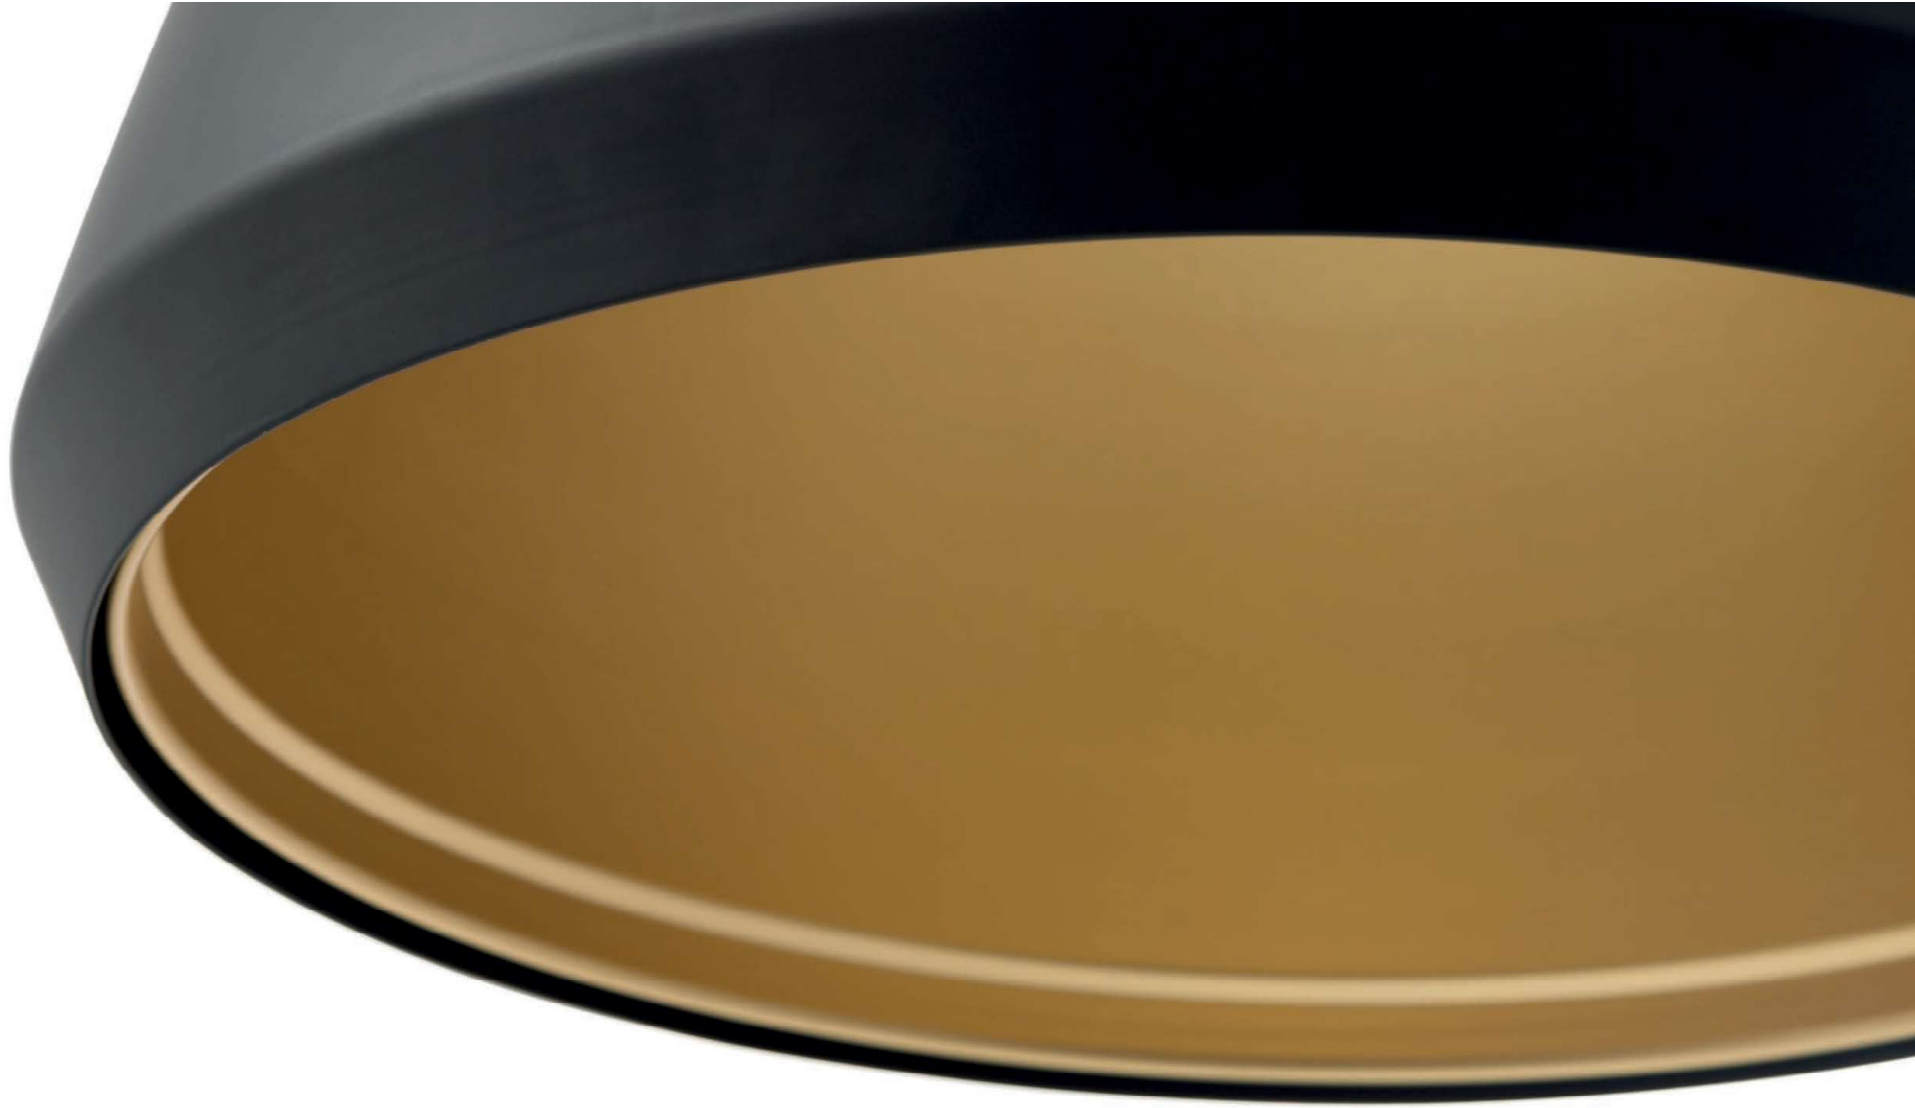

BUSOILED GRANDE - SCREEN

codice	W	Lm (3000K)	Bianco satinato Frosted white	lifetime	
8640.25...	25	3530	110°	75.000h	L80/B10
8640.37...	37	5165	110°	75.000h	L80/B10

/DIMM2 dimmerabile protocollo DALI

/DIMM3 dimmerabile switch-DIM

a richiesta / on request

SL	LED
AL	incluso / included
▲	(vedi tabella) / (see table)
TC	.30 per 3000K / .40 per 4000K
IP	40
CFI	>80 (a richiesta CRI93 e *CRI97) / (CRI93 and *CRI97 on request)
SDCM	3
EET	A++
RG	1
02	Nero opaco / Matt black
08	Bianco satinato / Frosted white

*escluso 50W / 50W excluded

BUSOILED GRANDE - LENS

codice	W	Lm (3000K)	Bianco satinato Frosted white	lifetime	
8642.25...	25	3530	95°	75.000h	L80/B10
8642.37...	37	5165	95°	75.000h	L80/B10
8642.50...	50	7215	95°	60.000h	L80/B10

/DIMM2 dimmerabile protocollo DALI

/DIMM3 dimmerabile switch-DIM

a richiesta / on request

BUSOILED GRANDE - REFLECTOR

codice	W	Lm (3000K)	Bianco satinato Frosted white	lifetime	
8645.25...	25	3530	50**	75.000h	L80/B10
8645.37...	37	5165	50**	75.000h	L80/B10
8645.50...	50	7215	50**	60.000h	L80/B10

/DIMM2 dimmerabile protocollo DALI

/DIMM3 dimmerabile switch-DIM

*a richiesta 25° / 25° on request

a richiesta / on request