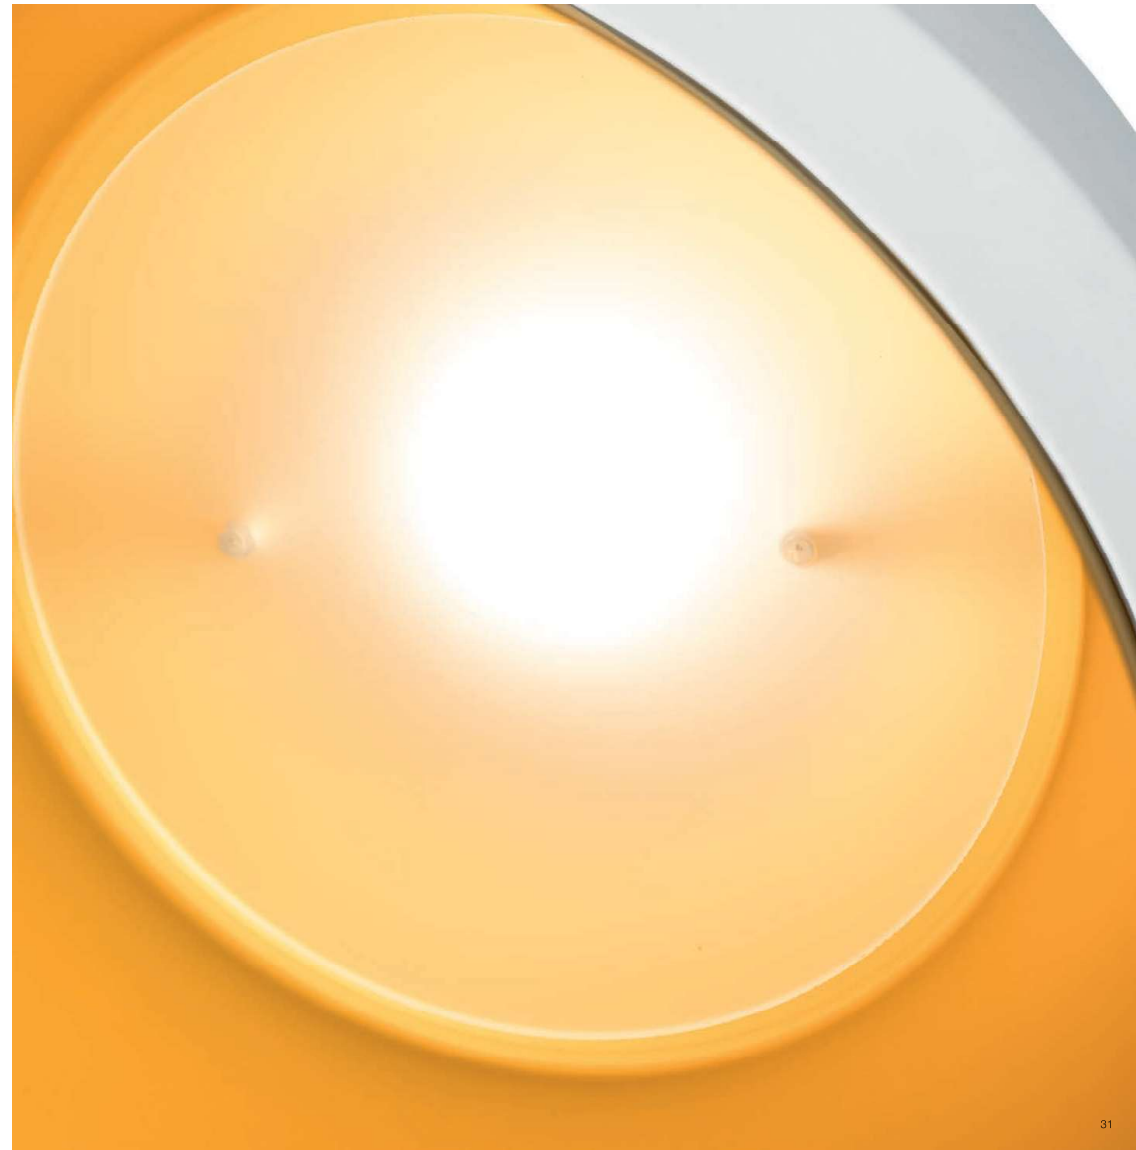

BUSSOLED PICCOLO 230V - SCREEN

codice	W	Lm (3000K)	Bianco satinato Frosted white	lifetime	
8630.20AC...	20	2200	110°	40.000h	L70/B50

- 02 Nero opaco / Matt black
- 08 Bianco satinato / Frosted white

- SL LED
- AL non richiesto / not required
- A (vedi tabella) / (see table)
- TC .30 per 3000K / .40 per 4000K
- IP 40
- CRI >80
- SDCM 3
- EEL A++
- RG 1

BUSSOLED PICCOLO 230V - SCREEN

codice	W	Lm (3000K)	Bianco satinato Frosted white	lifetime	
8631.20AC...	20	2200	85°	40.000h	L70/B50

- 08 08 Bianco satinato - Bianco satinato / Frosted white - Frosted white
- 08 13 Bianco satinato - Oro / Frosted white - Gold
- 02 08 Nero - Bianco satinato / Black - Frosted white
- 02 13 Nero - Oro / Black - Gold