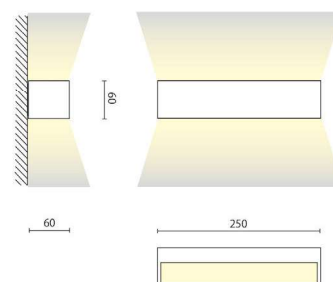

## TRATTO 250

A9-662.30.y 18W 1530Lm 3000K

A9-662.40.y 18W 1600Lm 4000K

y=38: antraciet grijs y=08: wit