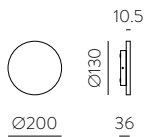

MULTI CONNECTION

2700K 3000K

	FINISH	WATT	LUM (Real)	SLIDE SWITCH (K)	ON/OFF	TRIAC	DALI/PUSH
<b>200mm</b>	□				A3966070B	A3966070BDT	A3966070BDP
<b>A</b>	■	10W	640	2700-3000	A3966070N	A3966070NDT	A3966070NDP
	■				A3966070O	A3966070ODT	A3966070ODP

<b>300 mm</b>	□				A3966170B	A3966170BDT	A3966170BDP
<b>B</b>	■	11W	760	2700-3000	A3966170N	A3966170NDT	A3966170NDP
	■				A3966170O	A3966170ODT	A3966170ODP

<b>450mm</b>	□				A3966270B	A3966270BDT	A3966270BDP
<b>A</b>	■	15W	1140	2700-3000	A3966270N	A3966270NDT	A3966270NDP
	■				A3966270O	A3966270ODT	A3966270ODP

<b>600mm</b>	□				A3966370B	A3966370BDT	A3966370BDP
<b>B</b>	■	20W	1350	2700-3000	A3966370N	A3966370NDT	A3966370NDP
	■				A3966370O	A3966370ODT	A3966370ODP

Wall lamps / Apliques

FINISH | □ WHITE TEXTURED | BLANCO TEXTURADO ■ TEXTURED BLACK | NEGRO TEXTURADO ■ TECHNICAL GOLD - ORO TÉCNICO