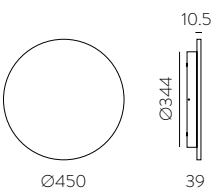

MULTI CONNECTION

2700K 3000K

	FINISH	WATT	LUM (Real)	SLIDE SWITCH (K)	ON/OFF	TRIAC	DALI/PUSH
<b>200mm</b>	□				A3966070B	A3966070BDT	A3966070BDP
<b>A</b>	■	10W	640	2700-3000	A3966070N	A3966070NDT	A3966070NDP
	■				A3966070O	A3966070ODT	A3966070ODP

<b>300 mm</b>	□				A3966170B	A3966170BDT	A3966170BDP
<b>B</b>	■	11W	760	2700-3000	A3966170N	A3966170NDT	A3966170NDP
	■				A3966170O	A3966170ODT	A3966170ODP

<b>450mm</b>	□				A3966270B	A3966270BDT	A3966270BDP
<b>A</b>	■	15W	1140	2700-3000	A3966270N	A3966270NDT	A3966270NDP
	■				A3966270O	A3966270ODT	A3966270ODP

<b>600mm</b>	□				A3966370B	A3966370BDT	A3966370BDP
<b>B</b>	■	20W	1350	2700-3000	A3966370N	A3966370NDT	A3966370NDP
	■				A3966370O	A3966370ODT	A3966370ODP

Wall lamps / Apliques

FINISH | □ WHITE TEXTURED | BLANCO TEXTURADO ■ TEXTURED BLACK | NEGRO TEXTURADO ■ TECHNICAL GOLD - ORO TÉCNICO