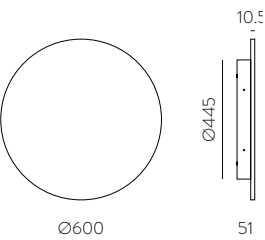

MULTI CONNECTION

2700K 3000K

	FINISH	WATT	LUM (Real)	SLIDE SWITCH (K)	ON/OFF	TRIAC	DALI/PUSH
<b>200mm</b>	□				A3966070B	A3966070BDT	A3966070BDP
<b>A</b>	■	10W	640	2700-3000	A3966070N	A3966070NDT	A3966070NDP
	■				A3966070O	A3966070ODT	A3966070ODP

<b>300 mm</b>	□				A3966170B	A3966170BDT	A3966170BDP
<b>B</b>	■	11W	760	2700-3000	A3966170N	A3966170NDT	A3966170NDP
	■				A3966170O	A3966170ODT	A3966170ODP

<b>450mm</b>	□				A3966270B	A3966270BDT	A3966270BDP
<b>A</b>	■	15W	1140	2700-3000	A3966270N	A3966270NDT	A3966270NDP
	■				A3966270O	A3966270ODT	A3966270ODP

<b>600mm</b>	□				A3966370B	A3966370BDT	A3966370BDP
<b>B</b>	■	20W	1350	2700-3000	A3966370N	A3966370NDT	A3966370NDP
	■				A3966370O	A3966370ODT	A3966370ODP

Wall lamps / Apliques

FINISH | □ WHITE TEXTURED | BLANCO TEXTURADO ■ TEXTURED BLACK | NEGRO TEXTURADO ■ TECHNICAL GOLD - ORO TÉCNICO