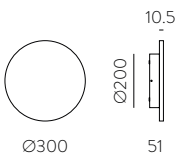

MULTI CONNECTION

2700K 3000K

	FINISH	WATT	LUM (Real)	SLIDE SWITCH (K)	ON/OFF	TRIAC	DALI/PUSH
<b>200mm</b>	□				A3966070B	A3966070BDT	A3966070BDP
<b>A</b>	■	10W	640	2700-3000	A3966070N	A3966070NDT	A3966070NDP
	■				A3966070O	A3966070ODT	A3966070ODP

<b>300 mm</b>	□				A3966170B	A3966170BDT	A3966170BDP
<b>B</b>	■	11W	760	2700-3000	A3966170N	A3966170NDT	A3966170NDP
	■				A3966170O	A3966170ODT	A3966170ODP

<b>450mm</b>	□				A3966270B	A3966270BDT	A3966270BDP
<b>A</b>	■	15W	1140	2700-3000	A3966270N	A3966270NDT	A3966270NDP
	■				A3966270O	A3966270ODT	A3966270ODP

<b>600mm</b>	□				A3966370B	A3966370BDT	A3966370BDP
<b>B</b>	■	20W	1350	2700-3000	A3966370N	A3966370NDT	A3966370NDP
	■				A3966370O	A3966370ODT	A3966370ODP

Wall lamps / Apliques

FINISH | □ WHITE TEXTURED | BLANCO TEXTURADO ■ TEXTURED BLACK | NEGRO TEXTURADO ■ TECHNICAL GOLD - ORO TÉCNICO